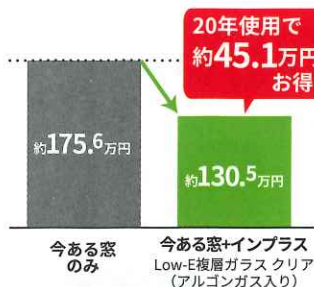

超大型補助金

LIXIL

原油価格高騰!

夏の光熱費対策

光熱費が高い!

熱中症が心配!

部屋が暑い...

ご存知ですか? 古い窓で電気代を損しているかも!?

※住宅エコポイント制度、復興支援・住宅エコポイント制度、省エネ住宅ポイント制度、次世代住宅ポイント制度、グリーン住宅ポイント制度、こどもみらい住宅支援事業、住宅省エネ2023キャンペーン、住宅省エネ2024キャンペーン、住宅省エネ2025キャンペーンの予算規模と比較して、ほぼ同等もしくはそれ以上の規模であるという趣旨です。

住まいのお悩み たった1日*でリフォーム完了 LIXILの窓リフォームで解決!

*現場の状況により施工時間が異なります

— 3年連続 —
No.1
※先進的窓リノベ'23~'25
窓ドアリフォーム申請件数 LIXIL調べ

LIXILの窓リフォーム

テレビCM放映中 /

今ある窓にプラスするだけ 簡単窓リフォーム

内窓 インプラス

今ある窓にもう1枚窓を追加
二重窓で生まれる空気層が
断熱効果や防音効果を発揮

古い窓や大きな窓は新しい窓に取替えて 開閉スムーズ・快適に

取替窓 リプラス

今ある窓枠の上に、新しい窓枠を
取付けるから、壁もこわさず
見た目も機能もグレードアップ

断熱効果で 年間光熱費の節約に

■暖冷房費(東京)9窓改修時
20年使用する場合(一定条件下での試算例です)

ペットとの暮らしにも最適 防音効果&断熱効果

ペットの
鳴き声も
二重窓で軽減

ペットも
快適な室温を
キープ

LIXIL独自のダストバリア機能は、
ペットの抜け毛も寄せ付けにくく
お手入れ簡単!

こんな時は、リプラスがおすすめ!

ガタガタして
開閉しづらい...
築20年以上の古い窓

リビングなど、開閉が多い
場所も快適&見た目スッキリ!

出入りの多い
“大きな”窓

居室仕様は
段差が小さく
つまづきにくい

すきま風が気になる...
“ルーバー窓”

窓交換で気密性アップ!
窓種・サイズも変更可能

先進的窓リノベ 2026 事業

今ならお得な補助金がもらえます!

詳しくは裏面へ